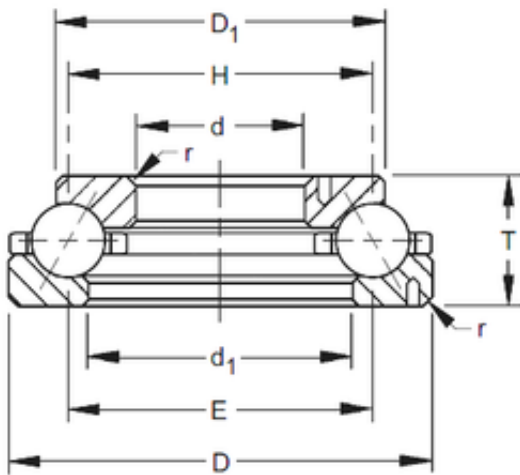

## Timken 245TVL612 angular contact ball bearings

Bearing No. 245TVL612

Size	622.3x831.85x117.475 mm
Bore Diameter	622,3 mm
Outer Diameter	831,85 mm
Width	117,475 mm
d	622,3 mm
D	831,85 mm
T	117,475 mm
d1	679,45 mm
D1	742,95 mm
E	727,1 mm
H	727,1 mm

245TVL612 Bearing 2D drawings and 3D CAD models