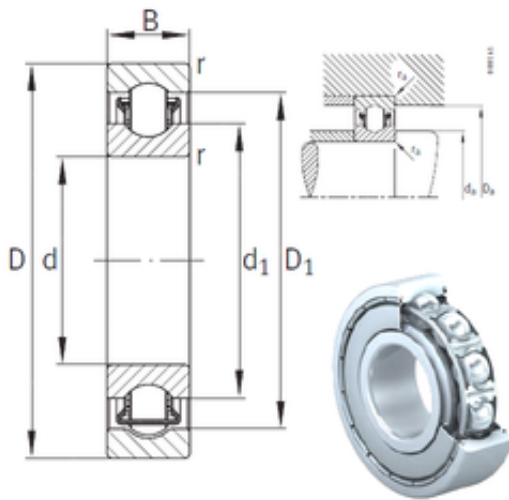

BEARING-SINGAPORE (PTE)LTD.

25 mm x 47 mm x 12 mm INA BXRE005-2Z
needle roller bearings

Bearing No. BXRE005-2Z

Size	25x47x12 mm
Bore Diameter	25 mm
Outer Diameter	47 mm
Width	12 mm
d	25 mm
D	47 mm
B	12 mm
C	12 mm
d1	32,6 mm
r min.	0,6 mm
D1	40,4 mm
da min.	28,2 mm
Da max.	43,8 mm
ra max.	0,6 mm
Weight	0,086 Kg
Basic dynamic load rating (C)	16,6 kN
Basic static load rating (C0)	11,6 kN
Fatigue load limit (Pu)	590

BXRE005-2Z Bearing 2D drawings and 3D CAD models