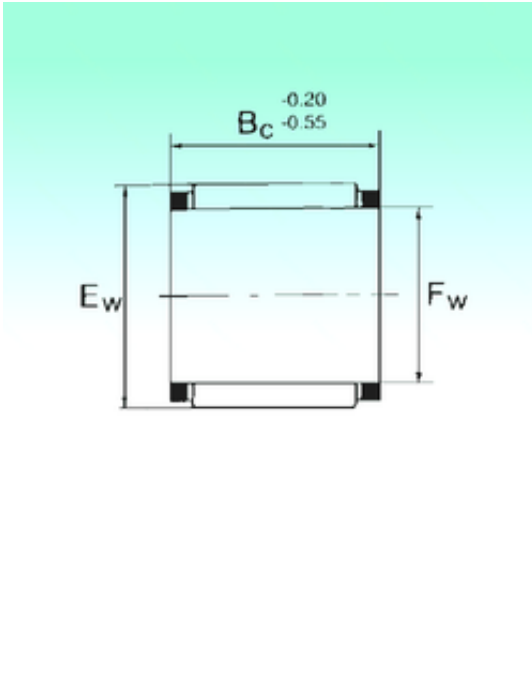

BEARING-SINGAPORE (PTE)LTD.

KBK 15x19x19 Bearing 2D drawings and 3D CAD models

NBS KBK 15x19x19 needle roller bearings

Bearing No. KBK 15x19x19

Marchio	NBS
Diametro del foro	15 mm
Diametro esterno	19 mm
Fw	15 mm
Ew	19 mm
Bc	19 mm
Peso	0,012 Kg
Carico dinamico di base (C)	10,1 kN
Carico statico di base (C0)	12,8 kN